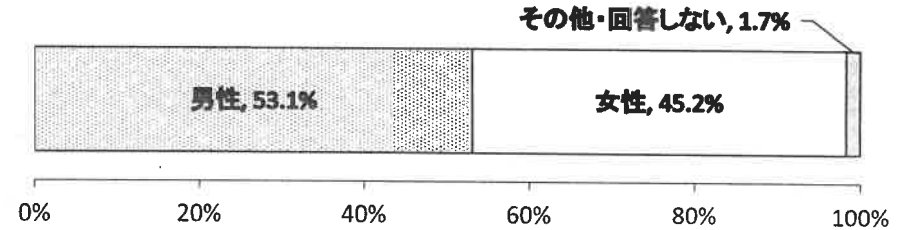

1. 管理項目

総件数	ご意見数
4,094	1,733

【性別】

男性	女性	その他・回答しない
2,175	1,849	70
53.1%	45.2%	1.7%