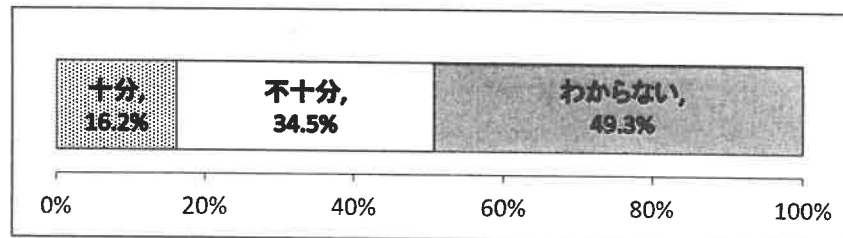

### 【年齢】

10代	20代	30代	40代	50代	60代	70代	80代	90代以上	回答しない
624	228	386	552	635	589	696	317	26	41
15.2%	5.6%	9.4%	13.5%	15.5%	14.4%	17.0%	7.7%	0.6%	1.0%

※市統計値は令和6年4月住民基本台帳登載値より算出

【回収種別】

駅頭、呼びかけ人等による対人直接回収				Google フォーム等を利用したインターネット回収				調査会社
駅、街頭	呼びかけ人	団体	集会・イベント等	クラウドワークス	タウンニュース	QRコード	SNS等	
1,680	525	181	56	585	33	16	8	1,010
41.0%	12.8%	4.4%	1.4%	14.3%	0.8%	0.4%	0.2%	24.7%
2,442				642				1,010
59.6%				15.7%				24.7%

## 2. アンケート結果（単純集計）

【空母配備を知っていたか】

【安全対策をどう思うか】

【配備の賛否】