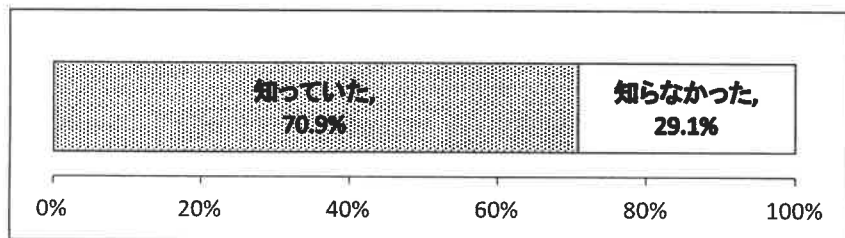

3. アンケート結果（市統計値に基づく性別・年齢別ウェイトバック方による補正）

【空母配備を知っていたか】