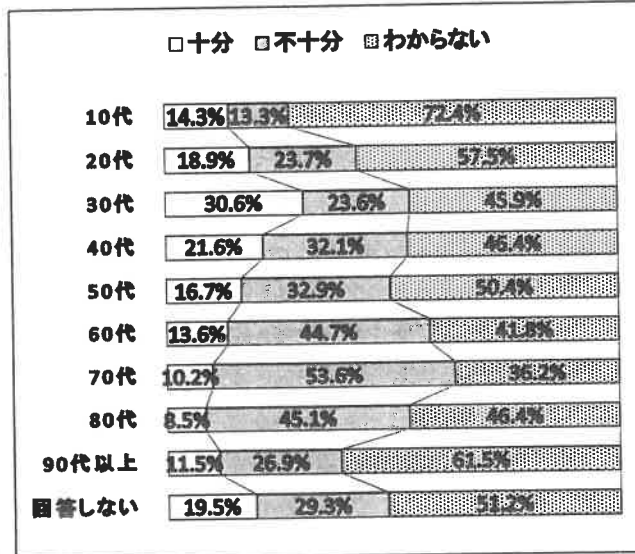

### 【年齢】

10代	20代	30代	40代	50代	60代	70代	80代	90代以上	回答しない
624	228	386	552	635	589	696	317	26	41
15.2%	5.6%	9.4%	13.5%	15.5%	14.4%	17.0%	7.7%	0.6%	1.0%

※市統計値は令和6年4月住民基本台帳登載値より算出

【回収種別】

駅頭、呼びかけ人等による対人直接回収				Google フォーム等を利用したインターネット回収				調査会社
駅、街頭	呼びかけ人	団体	集会・イベント等	クラウドワークス	タウンニュース	QRコード	SNS等	
1,680	525	181	56	585	33	16	8	1,010
41.0%	12.8%	4.4%	1.4%	14.3%	0.8%	0.4%	0.2%	24.7%
2,442				642				1,010
59.6%				15.7%				24.7%

## 2. アンケート結果（単純集計）

【空母配備を知っていたか】

【安全対策をどう思うか】

【配備の賛否】

## 3. アンケート結果（市統計値に基づく性別・年齢別ウェイトバック方による補正）

【空母配備を知っていたか】

【安全対策をどう思うか】

【配備の賛否】

#### 4. 年齢別集計