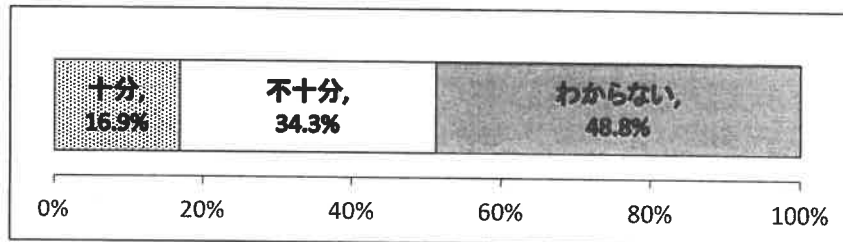

【安全対策をどう思うか】