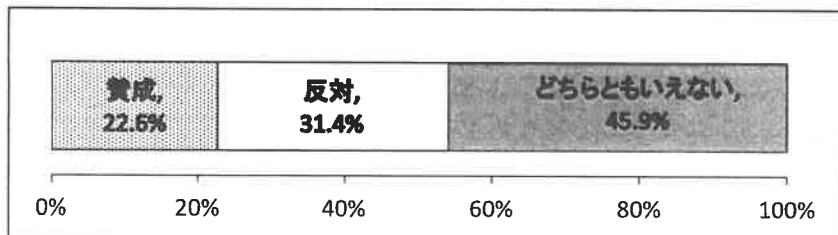

### 【年齢】

10代	20代	30代	40代	50代	60代	70代	80代	90代以上	回答しない
624	228	386	552	635	589	696	317	26	41
15.2%	5.6%	9.4%	13.5%	15.5%	14.4%	17.0%	7.7%	0.6%	1.0%

※市統計値は令和6年4月住民基本台帳登載値より算出

【回収種別】

駅頭、呼びかけ人等による対人直接回収				Google フォーム等を利用したインターネット回収				調査会社
駅、街頭	呼びかけ人	団体	集会・イベント等	クラウドワークス	タウンニュース	QRコード	SNS等	
1,680	525	181	56	585	33	16	8	1,010
41.0%	12.8%	4.4%	1.4%	14.3%	0.8%	0.4%	0.2%	24.7%
2,442				642				1,010
59.6%				15.7%				24.7%

## 2. アンケート結果（単純集計）

【空母配備を知っていたか】

【安全対策をどう思うか】

【配備の賛否】