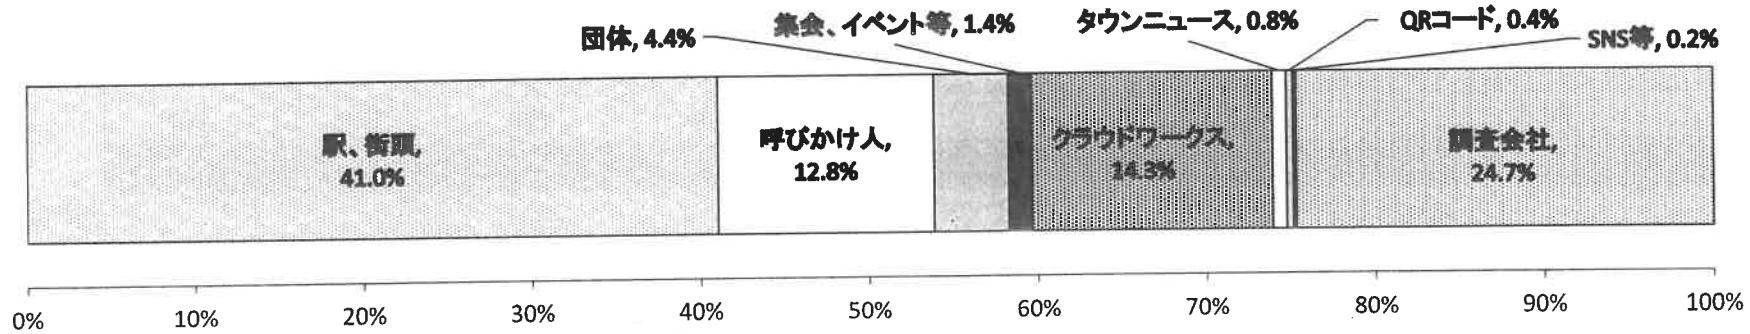

### 【年齢】

10代	20代	30代	40代	50代	60代	70代	80代	90代以上	回答しない
624	228	386	552	635	589	696	317	26	41
15.2%	5.6%	9.4%	13.5%	15.5%	14.4%	17.0%	7.7%	0.6%	1.0%

※市統計値は令和6年4月住民基本台帳登載値より算出

【回収種別】

駅頭、呼びかけ人等による対人直接回収				Google フォーム等を利用したインターネット回収				調査会社
駅、街頭	呼びかけ人	団体	集会・イベント等	クラウドワークス	タウンニュース	QRコード	SNS等	
1,680	525	181	56	585	33	16	8	1,010
41.0%	12.8%	4.4%	1.4%	14.3%	0.8%	0.4%	0.2%	24.7%
2,442				642				1,010
59.6%				15.7%				24.7%

## 2. アンケート結果（単純集計）

【空母配備を知っていたか】

【安全対策をどう思うか】

【配備の賛否】