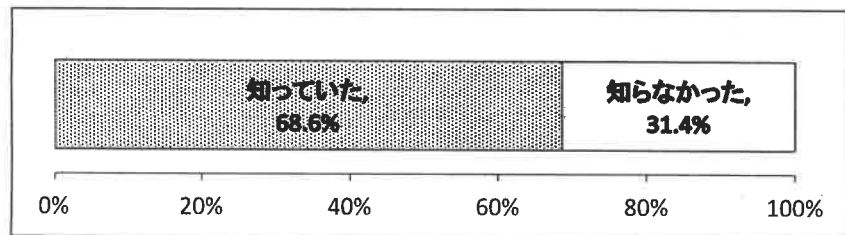

### 【年齢】

10代	20代	30代	40代	50代	60代	70代	80代	90代以上	回答しない
624	228	386	552	635	589	696	317	26	41
15.2%	5.6%	9.4%	13.5%	15.5%	14.4%	17.0%	7.7%	0.6%	1.0%

※市統計値は令和6年4月住民基本台帳登載値より算出

【回収種別】

駅頭、呼びかけ人等による対人直接回収				Google フォーム等を利用したインターネット回収				調査会社
駅、街頭	呼びかけ人	団体	集会・イベント等	クラウドワークス	タウンニュース	QRコード	SNS等	
1,680	525	181	56	585	33	16	8	1,010
41.0%	12.8%	4.4%	1.4%	14.3%	0.8%	0.4%	0.2%	24.7%
2,442				642				1,010
59.6%				15.7%				24.7%

## 2. アンケート結果（単純集計）

【空母配備を知っていたか】

【安全対策をどう思うか】

【配備の賛否】