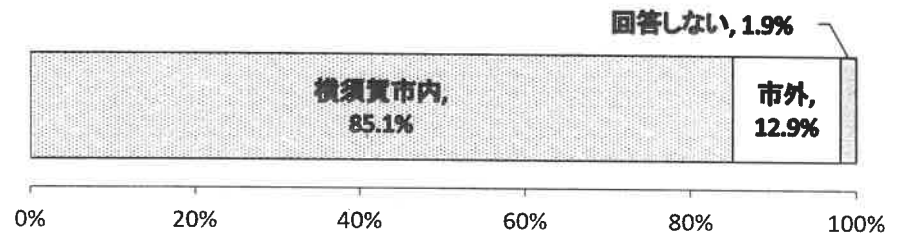

【お住まい】

横須賀市内	市外	回答しない
3,485	530	79
85.1%	12.9%	1.9%