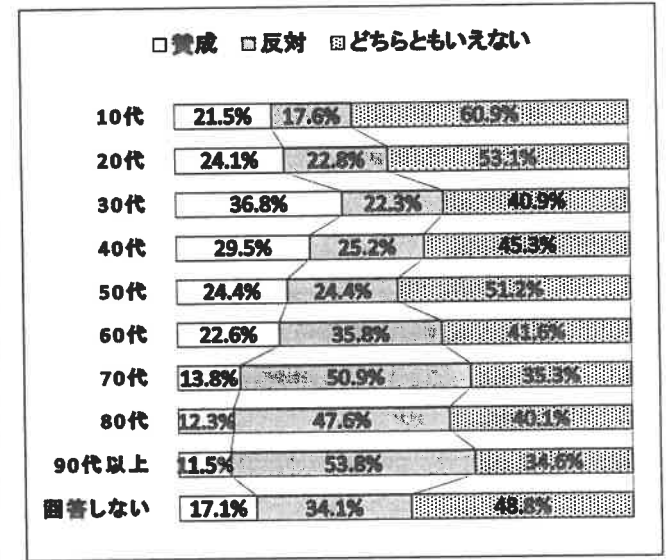

### 【年齢】

10代	20代	30代	40代	50代	60代	70代	80代	90代以上	回答しない
624	228	386	552	635	589	696	317	26	41
15.2%	5.6%	9.4%	13.5%	15.5%	14.4%	17.0%	7.7%	0.6%	1.0%

※市統計値は令和6年4月住民基本台帳登載値より算出

【回収種別】

駅頭、呼びかけ人等による対人直接回収				Google フォーム等を利用したインターネット回収				調査会社
駅、街頭	呼びかけ人	団体	集会・イベント等	クラウドワークス	タウンニュース	QRコード	SNS等	
1,680	525	181	56	585	33	16	8	1,010
41.0%	12.8%	4.4%	1.4%	14.3%	0.8%	0.4%	0.2%	24.7%
2,442				642				1,010
59.6%				15.7%				24.7%

## 2. アンケート結果（単純集計）

【空母配備を知っていたか】

【安全対策をどう思うか】

【配備の賛否】

## 3. アンケート結果（市統計値に基づく性別・年齢別ウェイトバック方による補正）

【空母配備を知っていたか】

【安全対策をどう思うか】

【配備の賛否】

#### 4. 年齢別集計