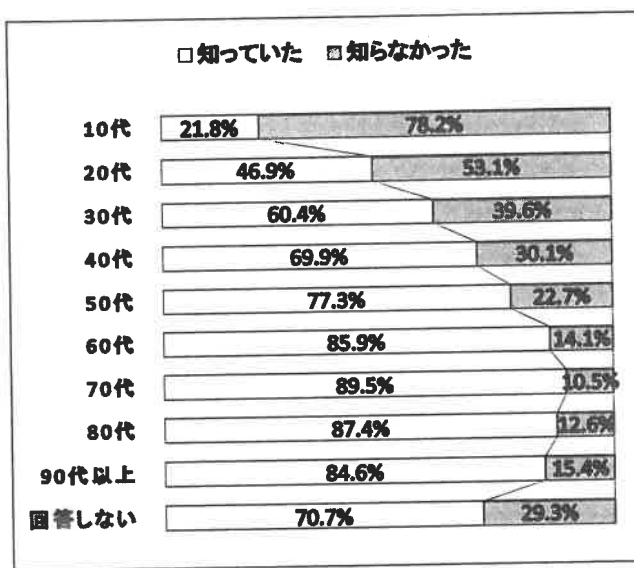

### 【年齢】

10代	20代	30代	40代	50代	60代	70代	80代	90代以上	回答しない
624	228	386	552	635	589	696	317	26	41
15.2%	5.6%	9.4%	13.5%	15.5%	14.4%	17.0%	7.7%	0.6%	1.0%

※市統計値は令和6年4月住民基本台帳登載値より算出

【回収種別】

駅頭、呼びかけ人等による対人直接回収				Google フォーム等を利用したインターネット回収				調査会社
駅、街頭	呼びかけ人	団体	集会・イベント等	クラウドワークス	タウンニュース	QRコード	SNS等	
1,680	525	181	56	585	33	16	8	1,010
41.0%	12.8%	4.4%	1.4%	14.3%	0.8%	0.4%	0.2%	24.7%
2,442				642				1,010
59.6%				15.7%				24.7%

## 2. アンケート結果（単純集計）

【空母配備を知っていたか】

【安全対策をどう思うか】

【配備の賛否】

## 3. アンケート結果（市統計値に基づく性別・年齢別ウェイトバック方による補正）

【空母配備を知っていたか】

【安全対策をどう思うか】

【配備の賛否】

#### 4. 年齢別集計