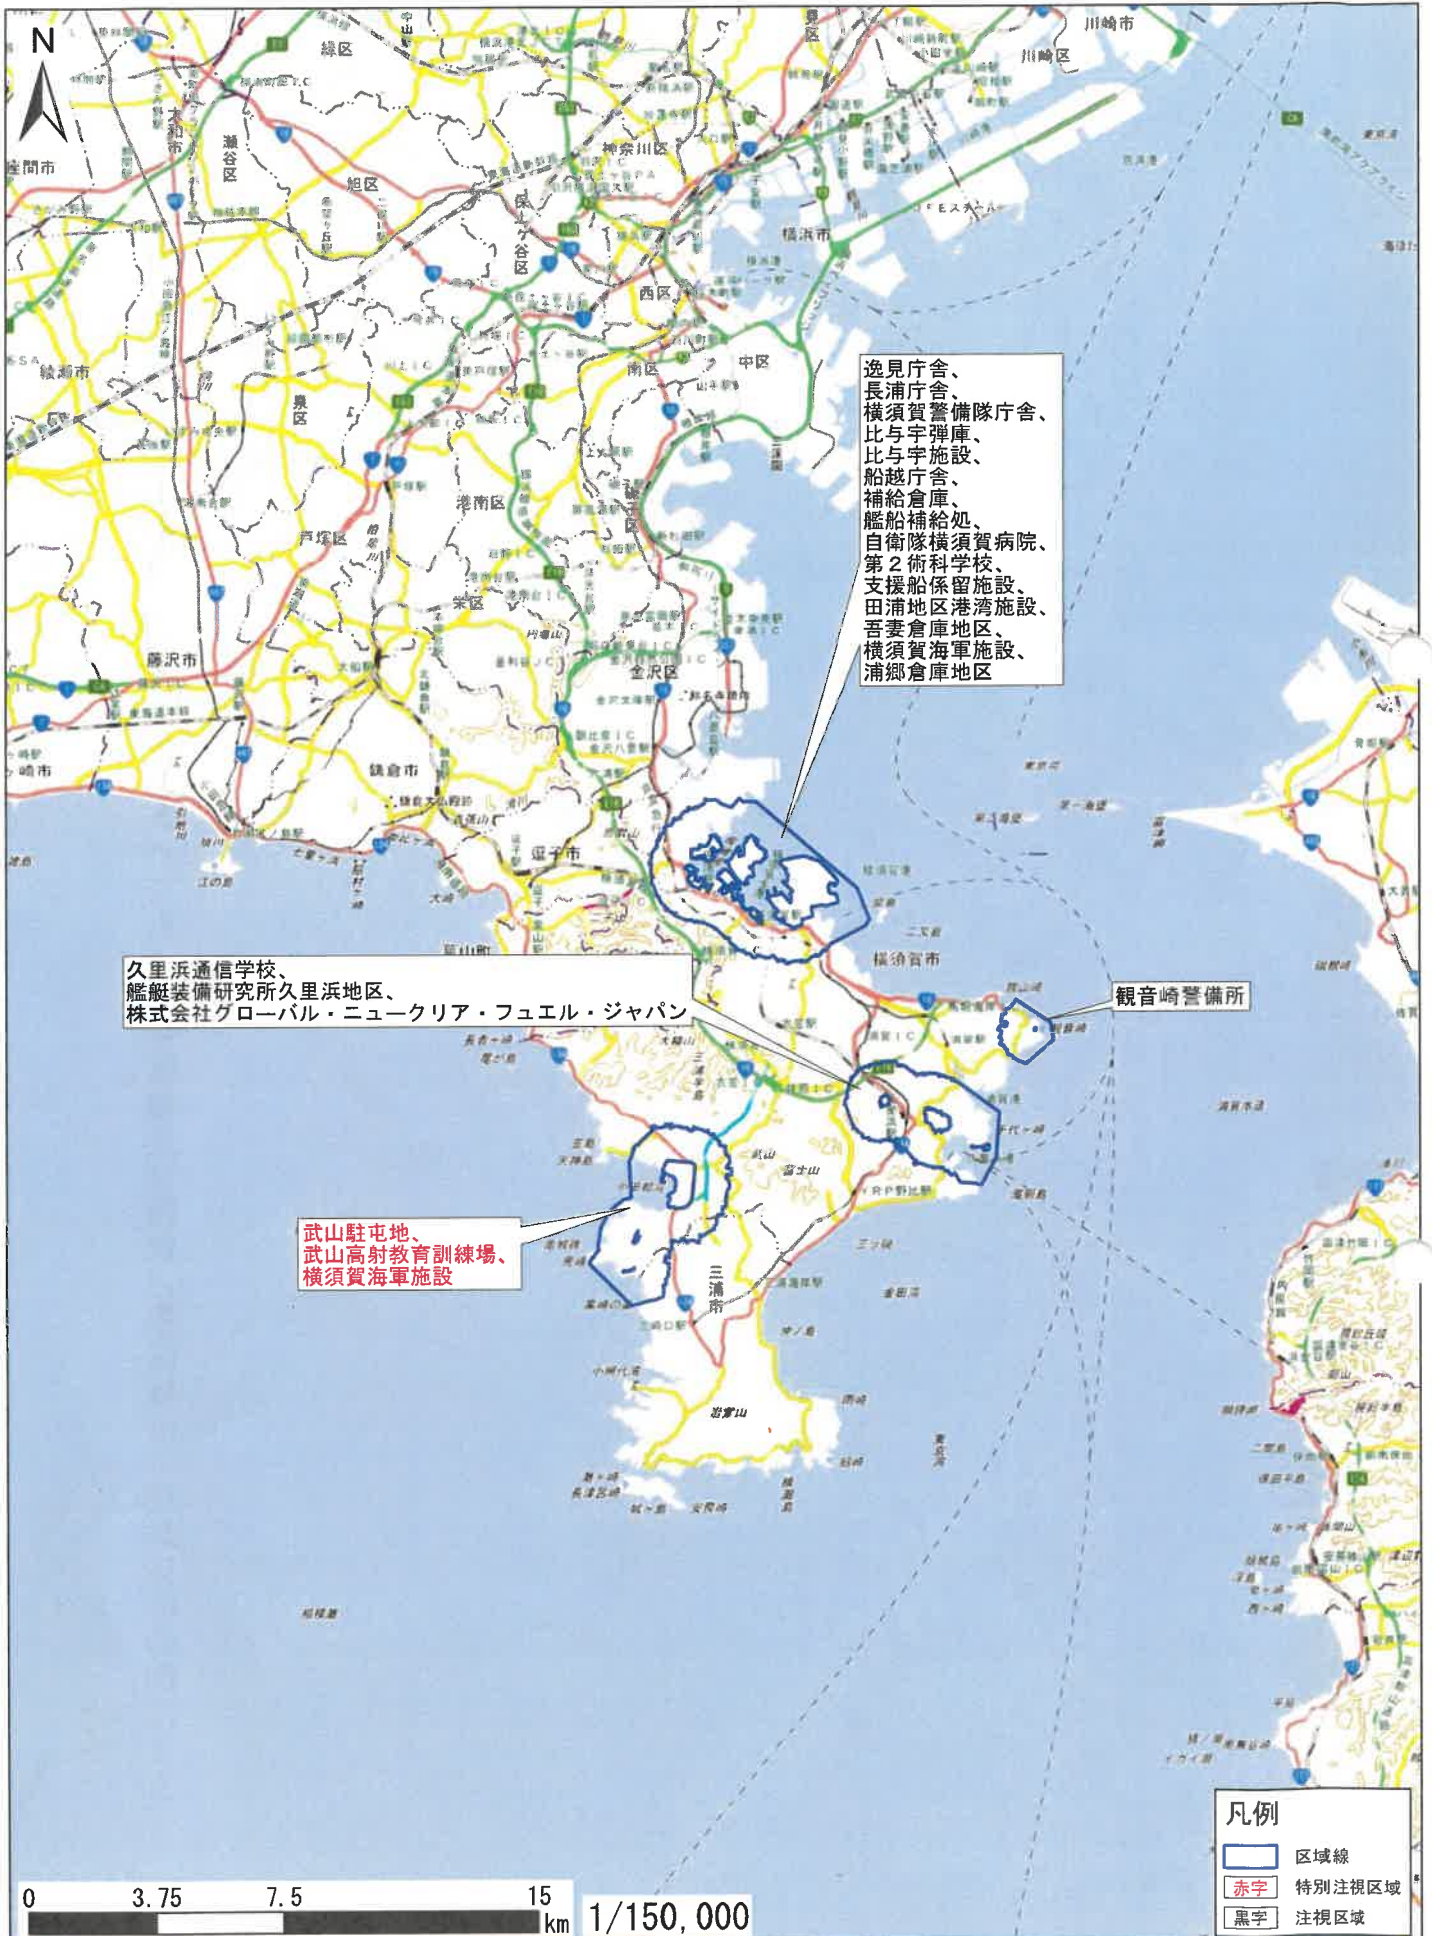

# 神奈川県横須賀市、逗子市、三浦市

この地図は、地理院地図に区域情報を追記して作成しています。  
 また、地図上に記載した区域を示す線は、データ作成上の誤差が含まれます。本図は、令和5年12月時点のものです。

# 区域図

この地図は、地理院地図に区域情報を追記して作成しています。国土地理院発行2万5千分1地形図相当の誤差を有しております。また、地図上に記載した区域を示す線は、データ作成上の誤差が含まれます。本図は、令和5年12月時点のものです。