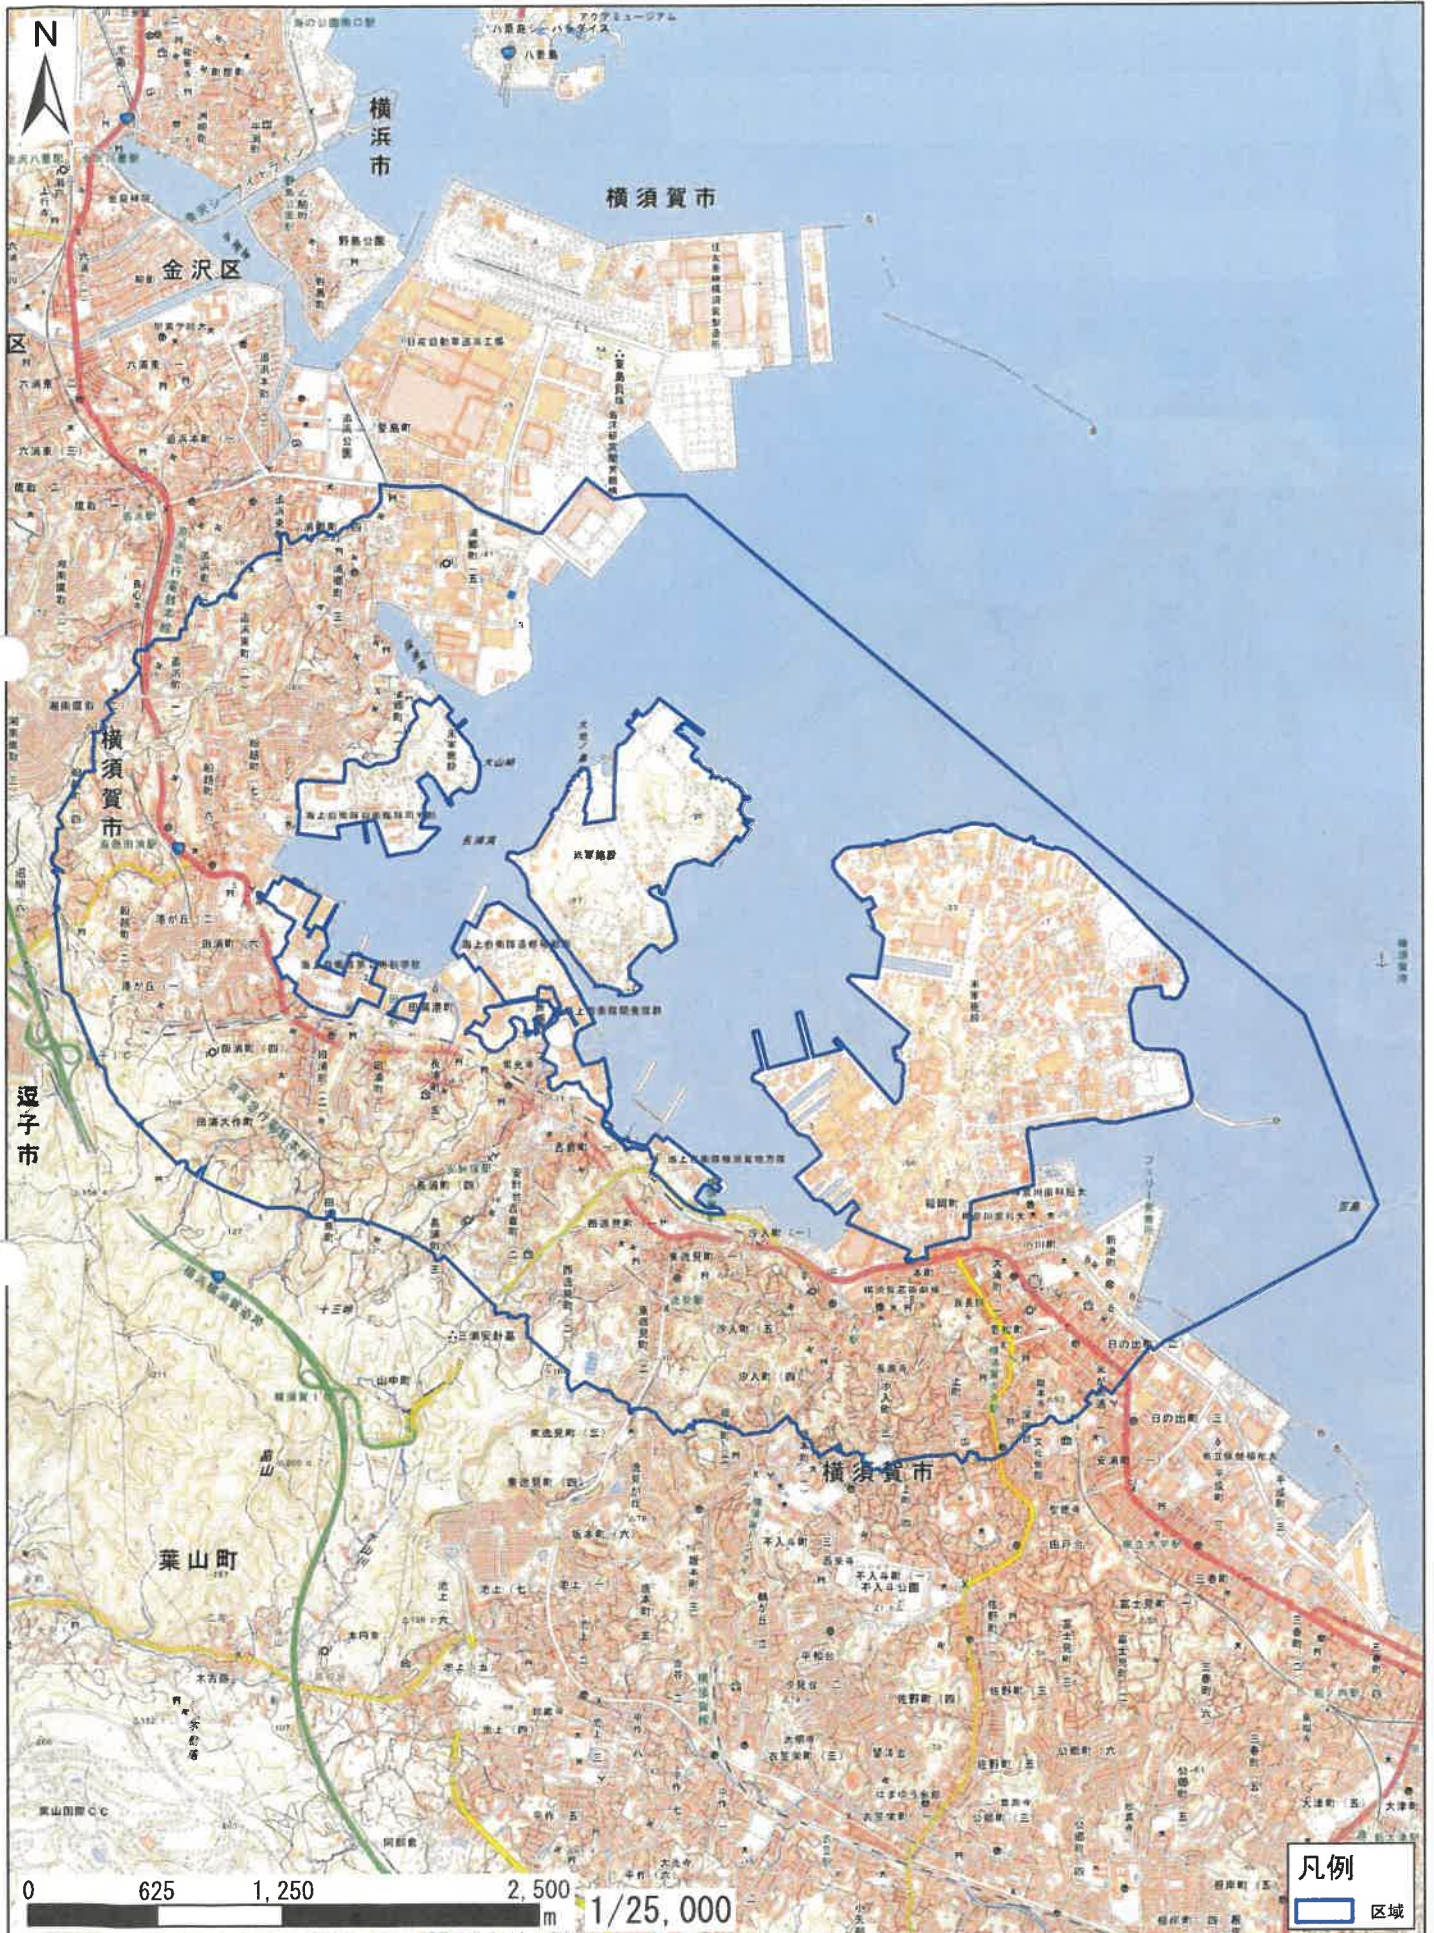

# 神奈川県横須賀市、逗子市、三浦市

この地図は、地理院地図に区域情報を追記して作成しています。  
 また、地図上に記載した区域を示す線は、データ作成上の誤差が含まれます。本図は、令和5年12月時点のものです。

# 区域図

この地図は、地理院地図に区域情報を追記して作成しています。国土地理院発行2万5千分1地形図相当の誤差を有しております。また、地図上に記載した区域を示す線は、データ作成上の誤差が含まれます。本図は、令和5年12月時点のものです。